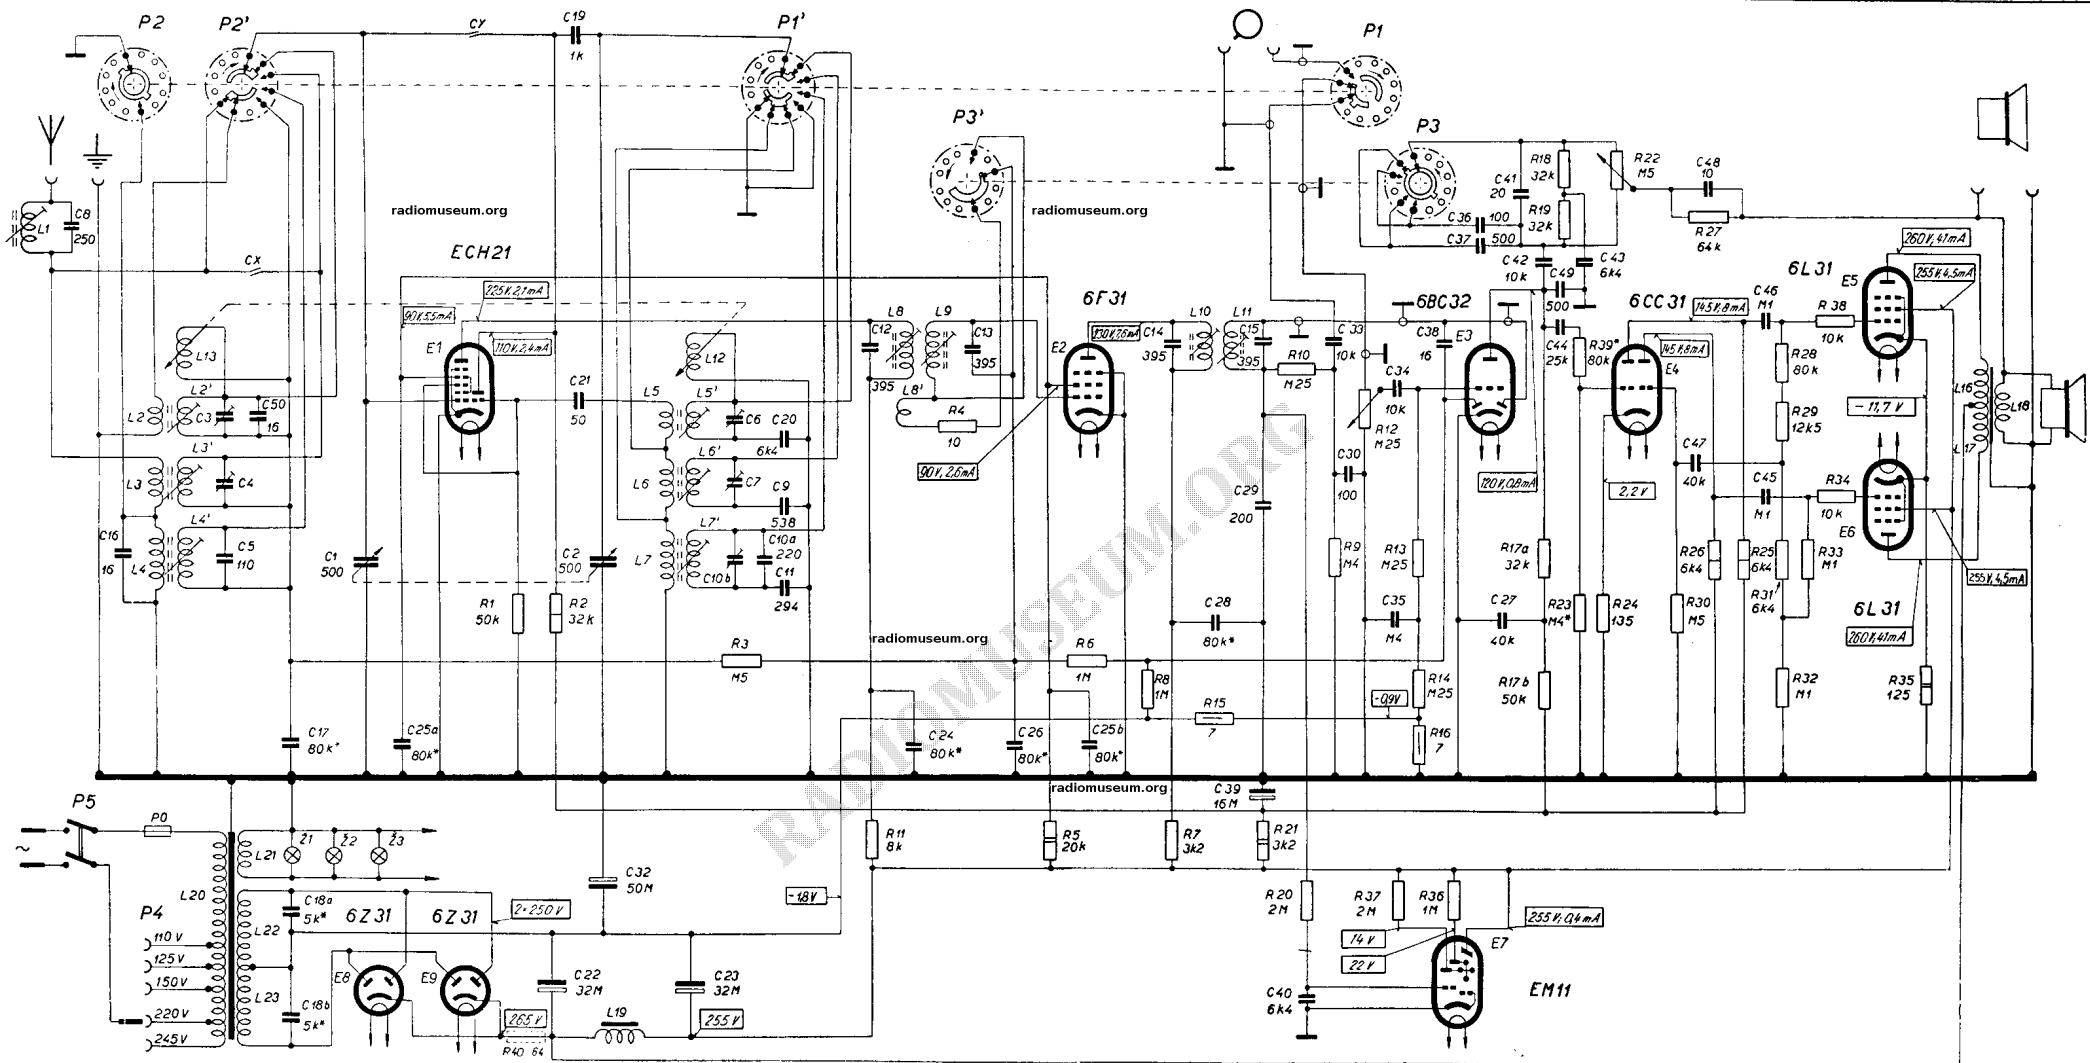

**VLNOVÝ PŘEPÍNAČ**

| ROZSAH | SPOJENÉ DOTEKY P1        | SPOJENÉ DOTEKY P2 |
|--------|--------------------------|-------------------|
| KV     | 9 - 10, 1'-2', 6'-7'-8', | -                 |
| SV     | 9 - 10, 1'-3', 7'-8',    | 6 - 12, 1'-3',    |
| DV     | 9 - 10, 1'-4',           | -                 |
| ○      | 10 - 11, 1'-5',          | 1'-5',            |

**VLÍČ PŘEDNESU (ZAKRESLENO V POLOZE 6)**

| POLOHA   | SPOJENÉ DOTEKY P3 |
|----------|-------------------|
| 1        | -                 |
| 2 ÚZKÉ   | 7 - 12, 1'-3',    |
| 3 PÁSMO  | 8 - 12, 1'-3',    |
| 4        | -                 |
| 5 ŠIROKÉ | 10 - 12, 3'-6',   |
| 6 PÁSMO  | 11 - 12, 3'-6',   |

Zapojení přijímačů 616A a 621A „OPERA“